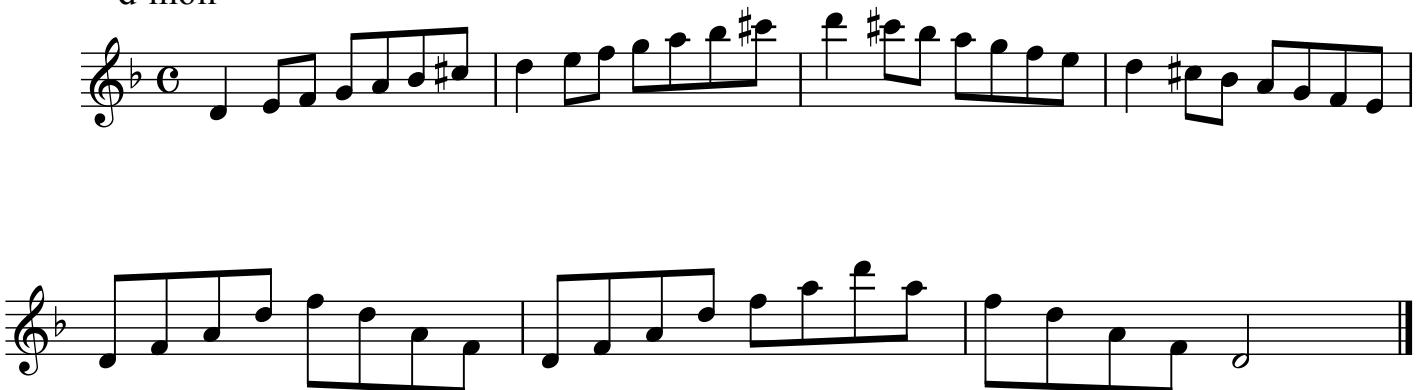

スケール練習

C-dur

♩=60~120, ♪=60~

a-moll

F-dur

d-moll

スケール練習

B-dur